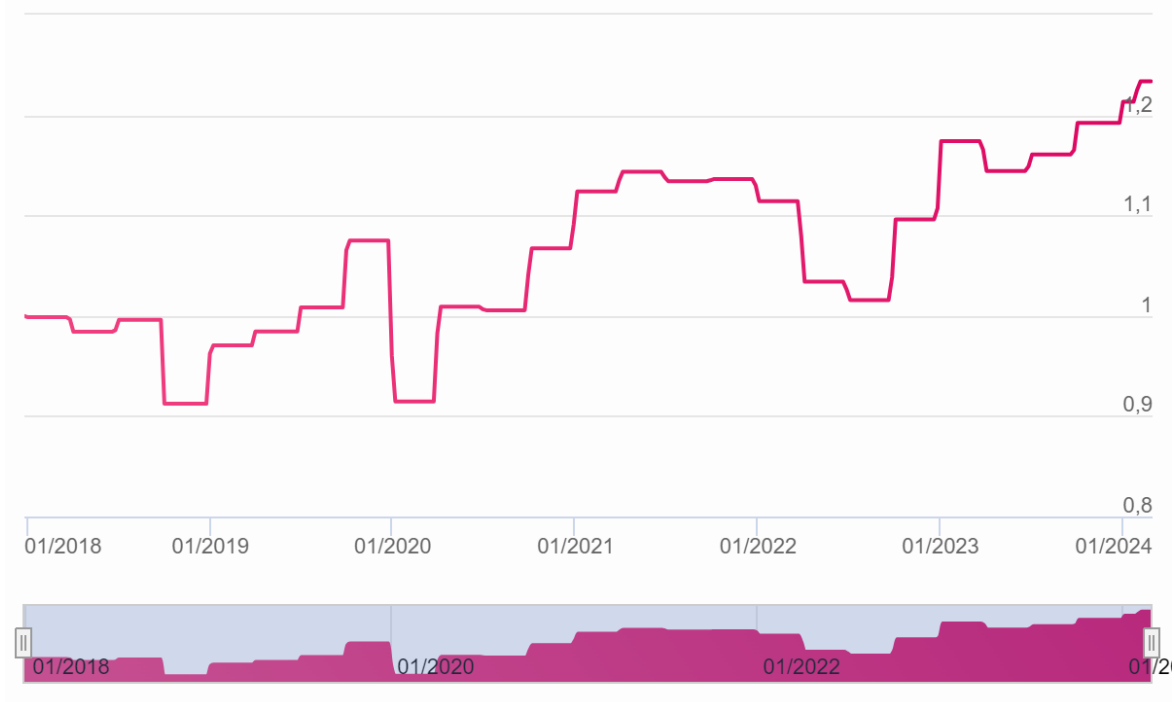

Vývoj kurzu Alethes, podfond Value - investiční akcie, třída A

Vývoj kurzu Alethes, podfond Value - investiční akcie, třída Z