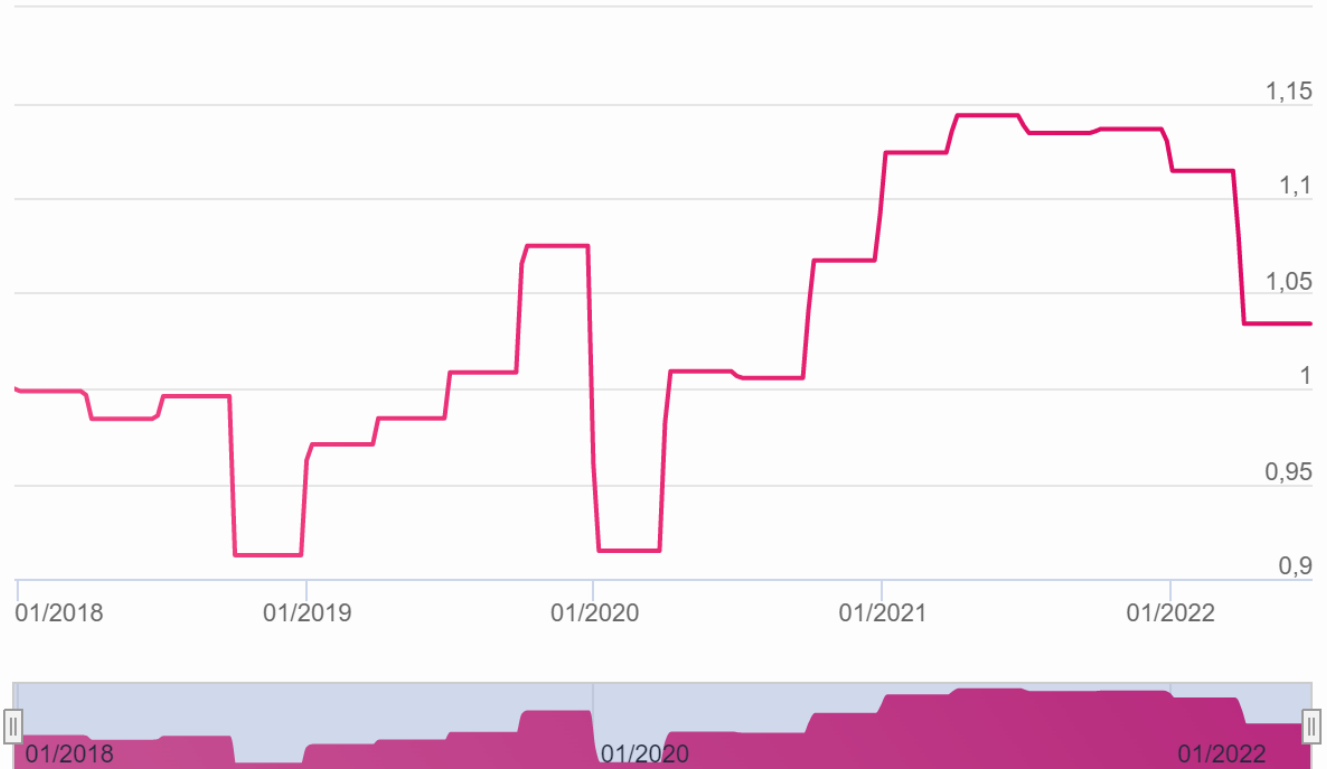

Vývoj kurzu Alethes, podfond Value - investiční akcie, třída A

Vývoj kurzu Alethes, podfond Value - investiční akcie, třída Z