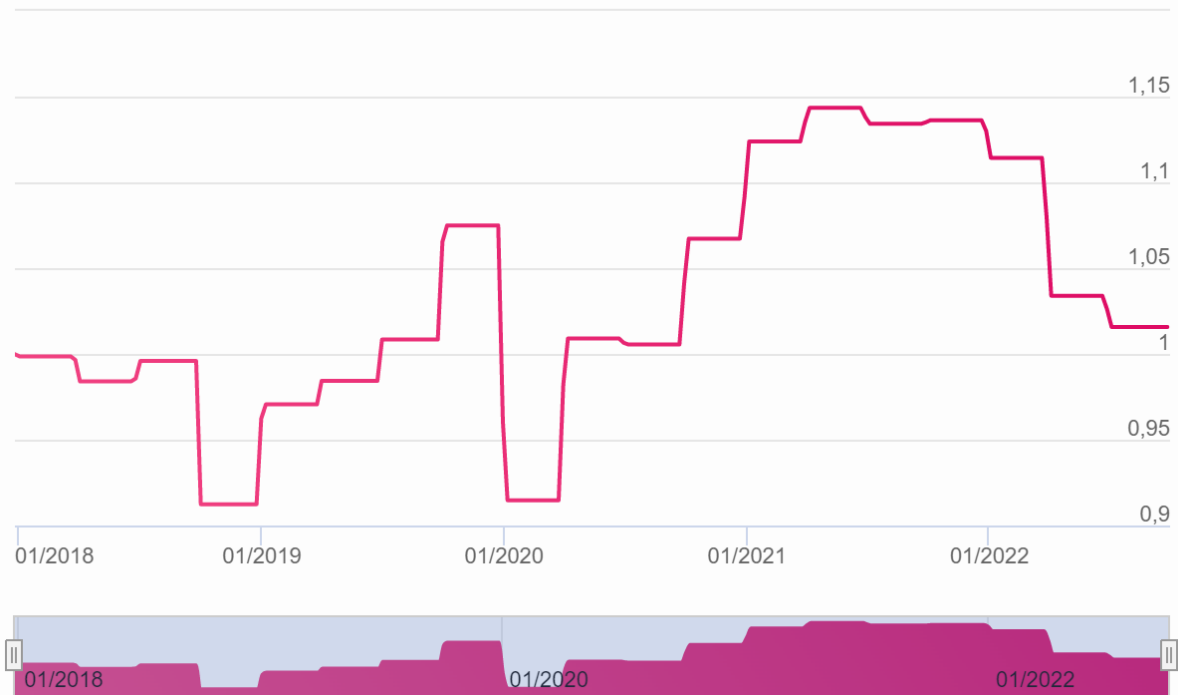

Vývoj kurzu Alethes, podfond Value - investiční akcie, třída A

Vývoj kurzu Alethes, podfond Value - investiční akcie, třída Z