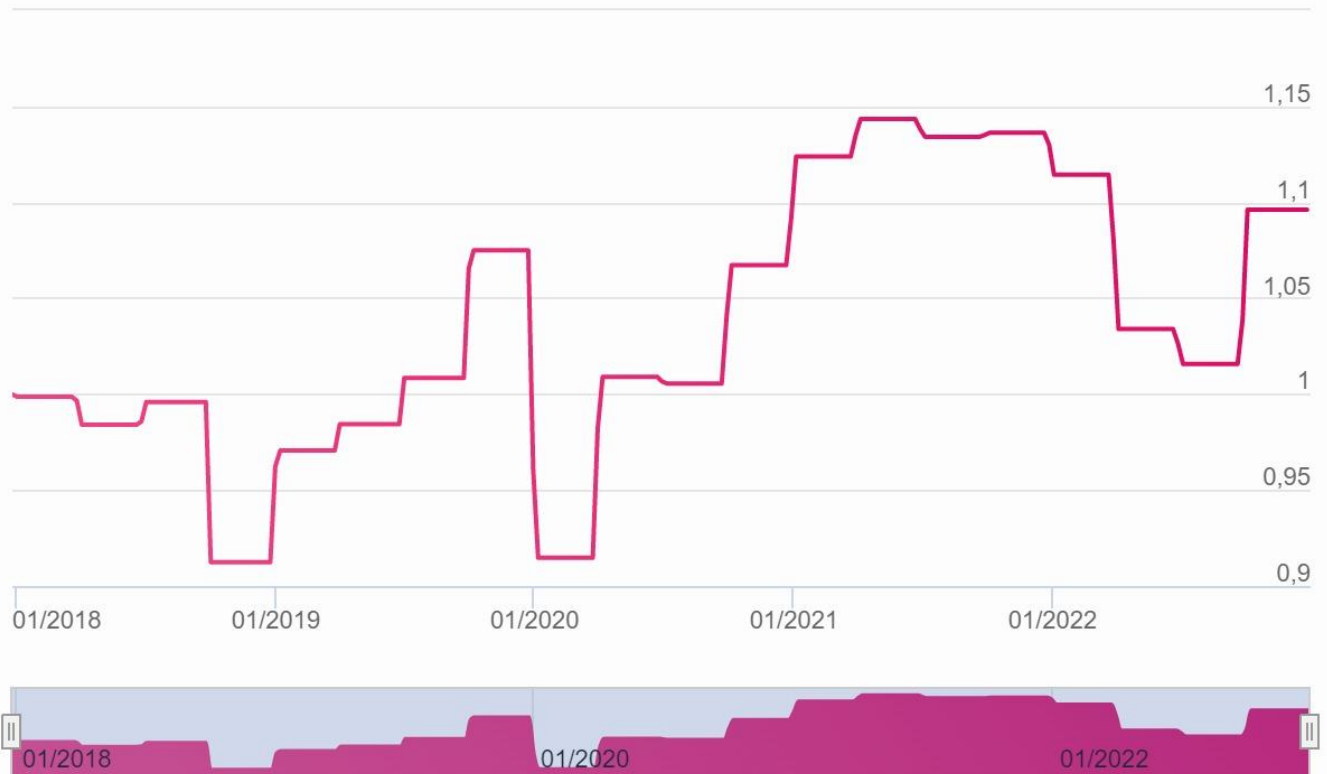

### Vývoj kurzu Alethes, podfond Value - investiční akcie, třída A

### Vývoj kurzu Alethes, podfond Value - investiční akcie, třída Z