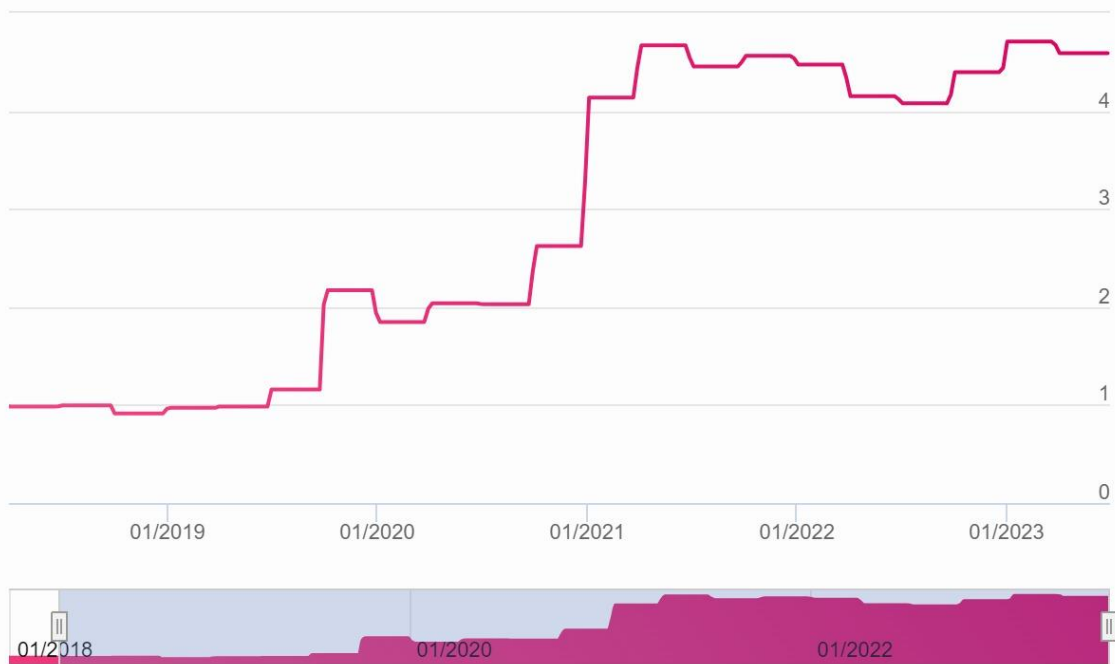

Vývoj kurzu Alethes, podfond Value - investiční akcie, třída Z

Vývoj kurzu Alethes, podfond Value - investiční akcie, třída A