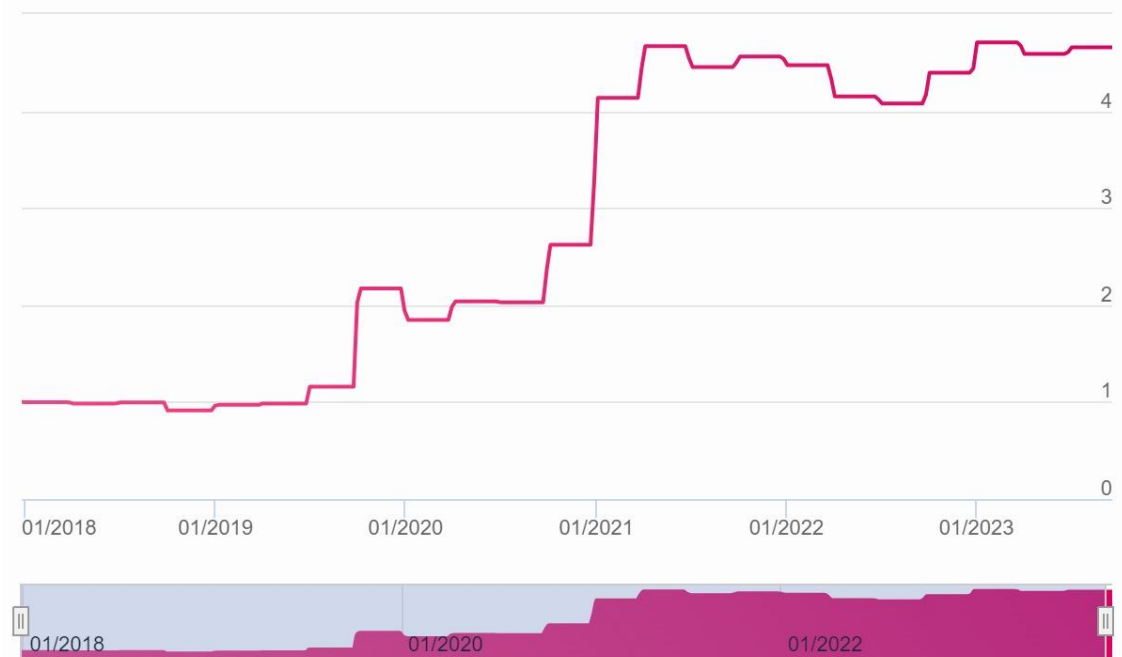

Vývoj kurzu Alethes, podfond Value - investiční akcie, třída Z

Vývoj kurzu Alethes, podfond Value - investiční akcie, třída A