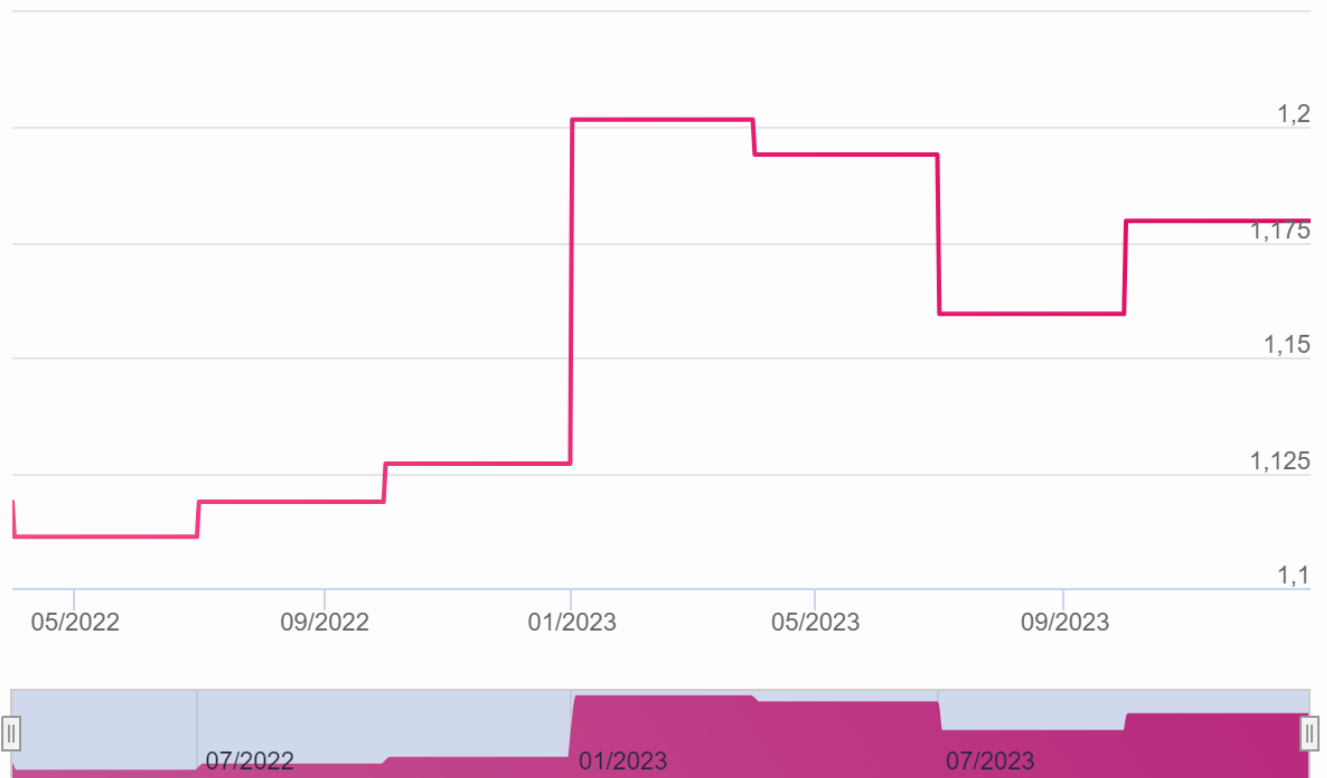

### Vývoj kurzu HENRY IF, podfond HYDROGEN 2 - investiční akcie, třída A

### Vývoj kurzu HENRY IF, podfond HYDROGEN 2 - investiční akcie, třída B

### Vývoj kurzu HENRY IF, podfond HYDROGEN 2 - Investiční akcie, třída I