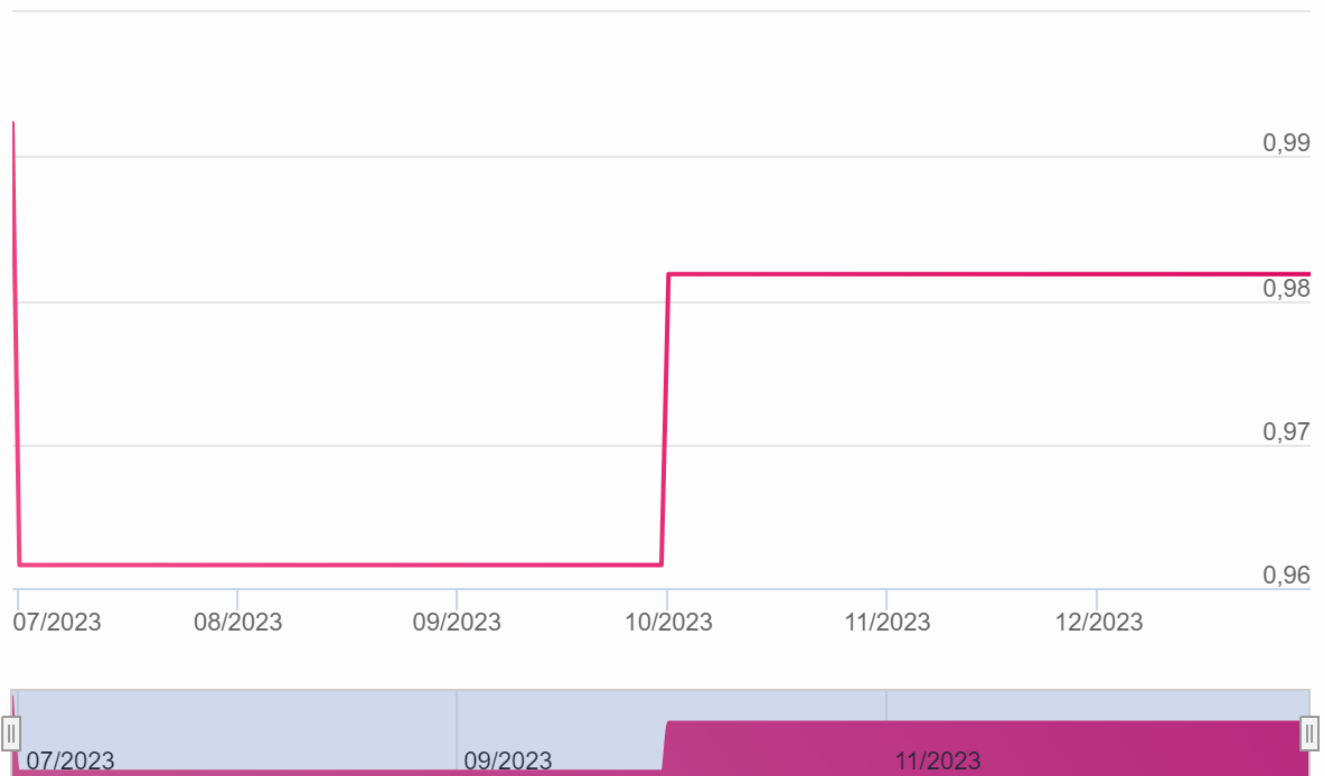

### Vývoj kurzu HENRY IF, podfond HYDROGEN 2 - investiční akcie, třída A

### Vývoj kurzu HENRY IF, podfond HYDROGEN 2 - investiční akcie, třída B

### Vývoj kurzu HENRY IF, podfond HYDROGEN 2 - Investiční akcie, třída I