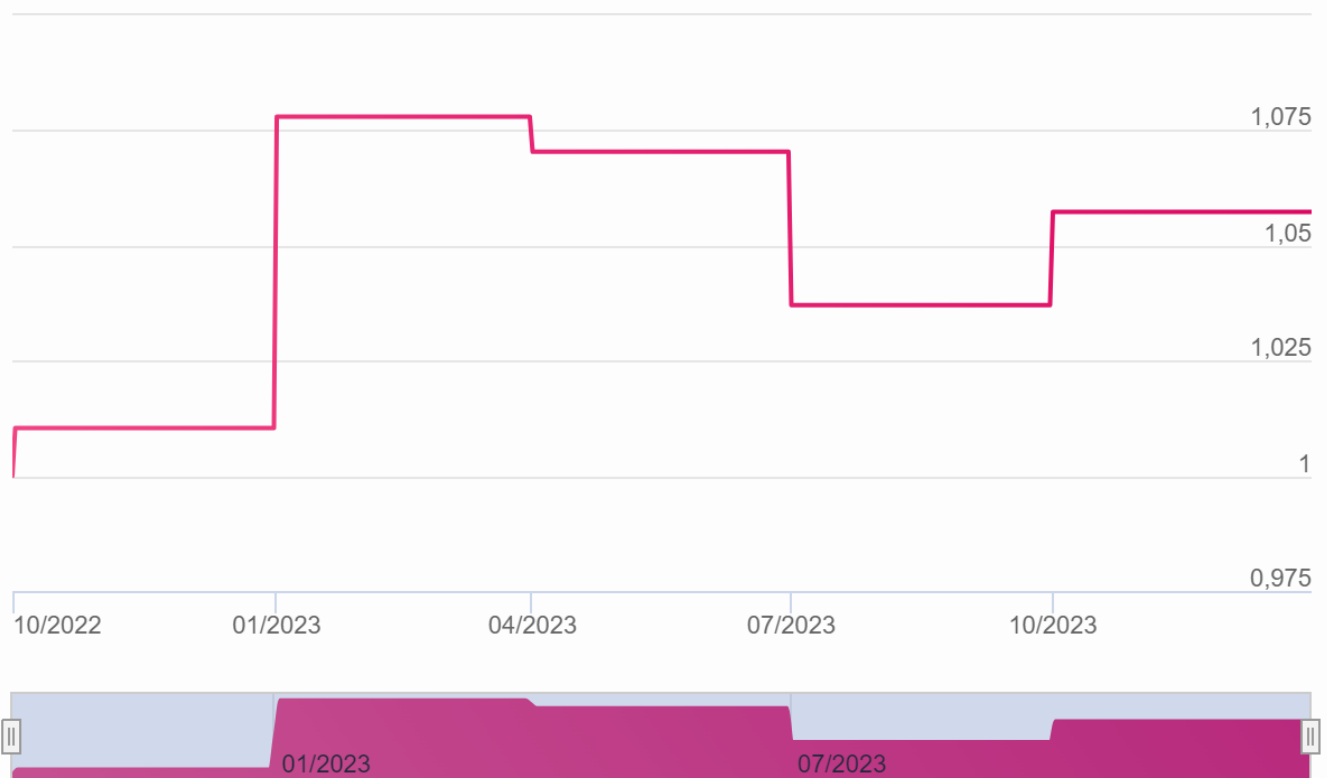

### Vývoj kurzu HENRY IF, podfond HYDROGEN 2 - investiční akcie, třída A

### Vývoj kurzu HENRY IF, podfond HYDROGEN 2 - investiční akcie, třída B

### Vývoj kurzu HENRY IF, podfond HYDROGEN 2 - Investiční akcie, třída I