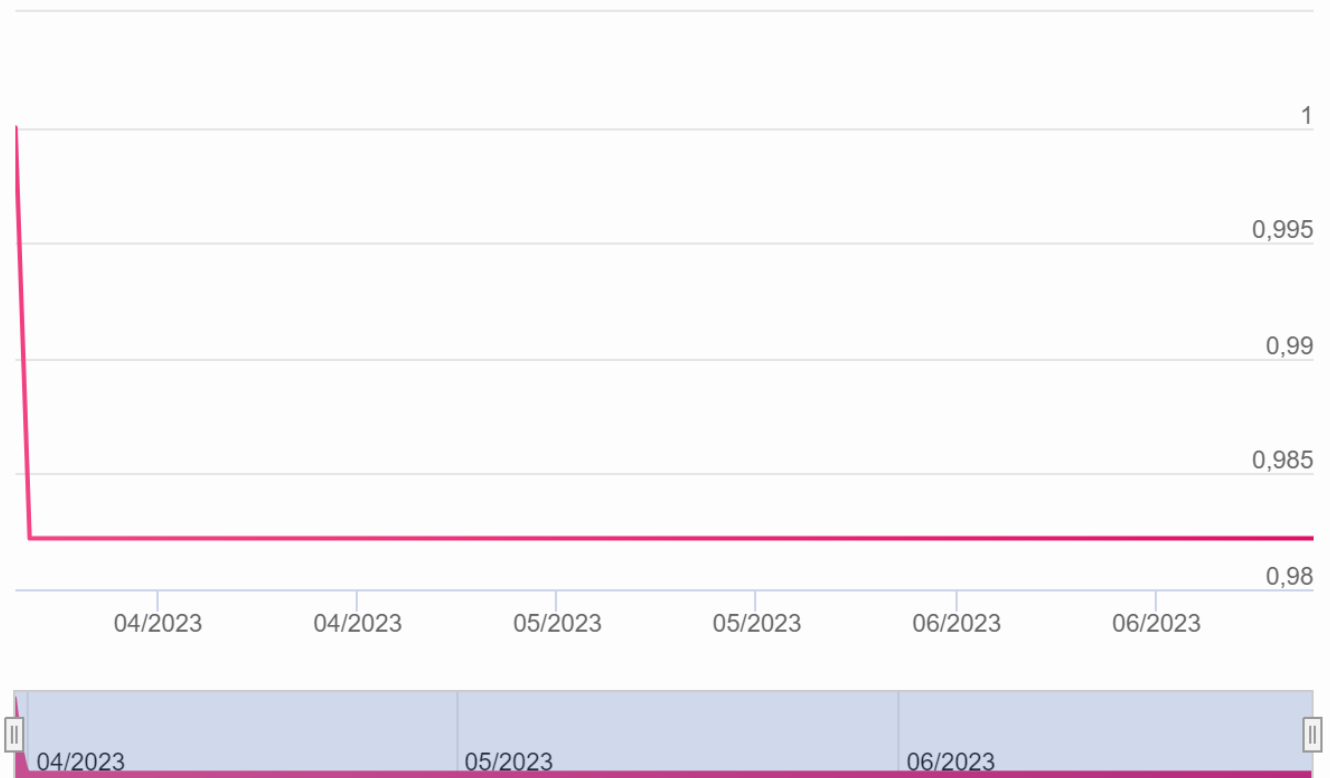

### Vývoj kurzu HENRY IF, podfond ARTEFIN - investiční akcie, třída A

### Vývoj kurzu HENRY IF, podfond ARTEFIN - investiční akcie, třída B