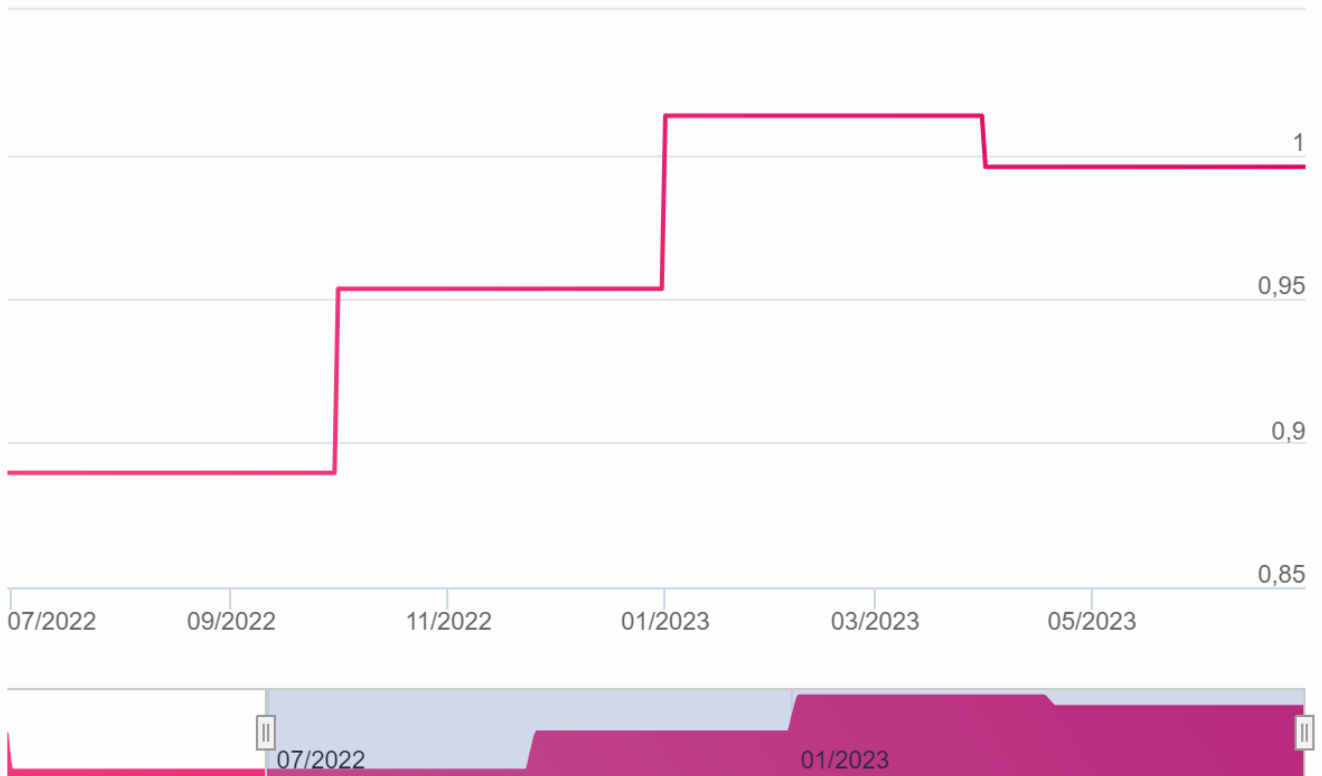

### Vývoj kurzu HENRY IF, podfond ARTEFIN - investiční akcie, třída A

### Vývoj kurzu HENRY IF, podfond ARTEFIN - investiční akcie, třída B