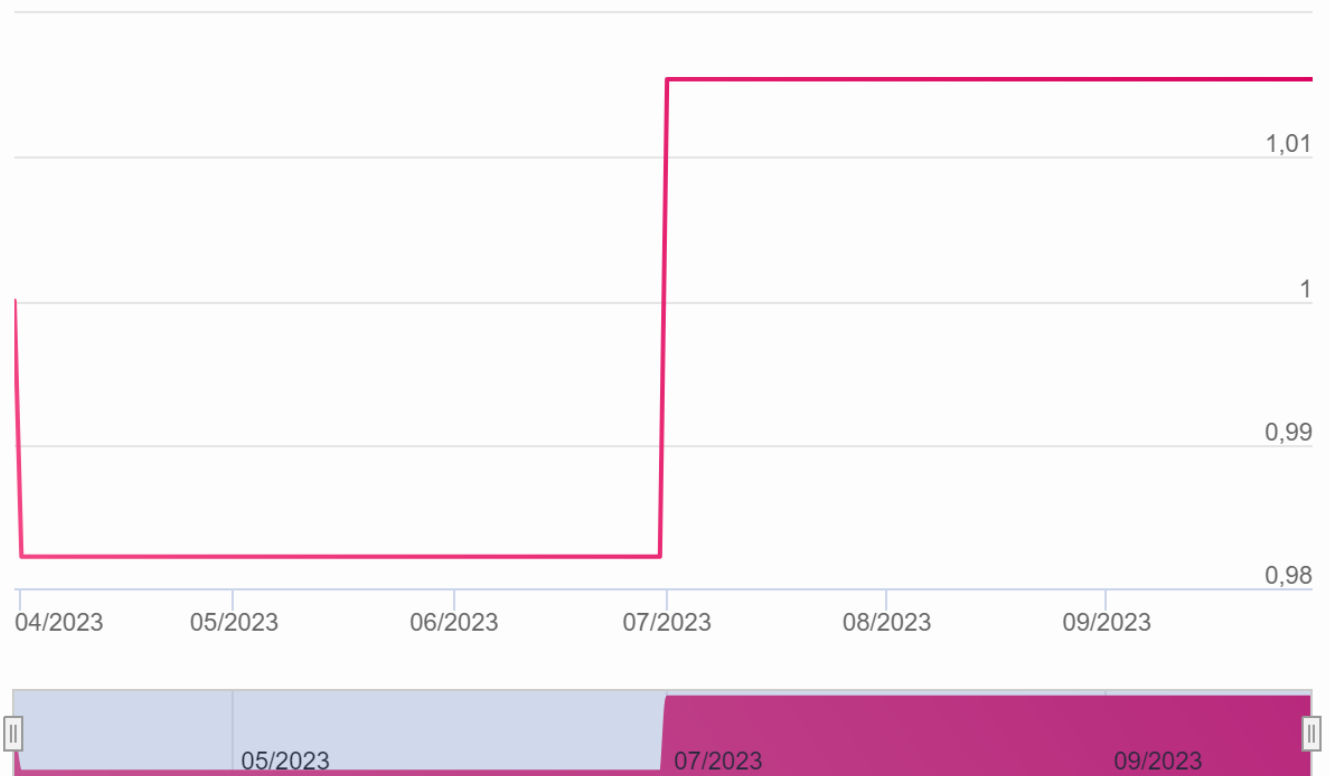

Vývoj kurzu HENRY IF, podfond ARTEFIN - investiční akcie, třída A

Vývoj kurzu HENRY IF, podfond ARTEFIN - investiční akcie, třída B

Vývoj kurzu HENRY IF, podfond ARTEFIN - investiční akcie, třída Z