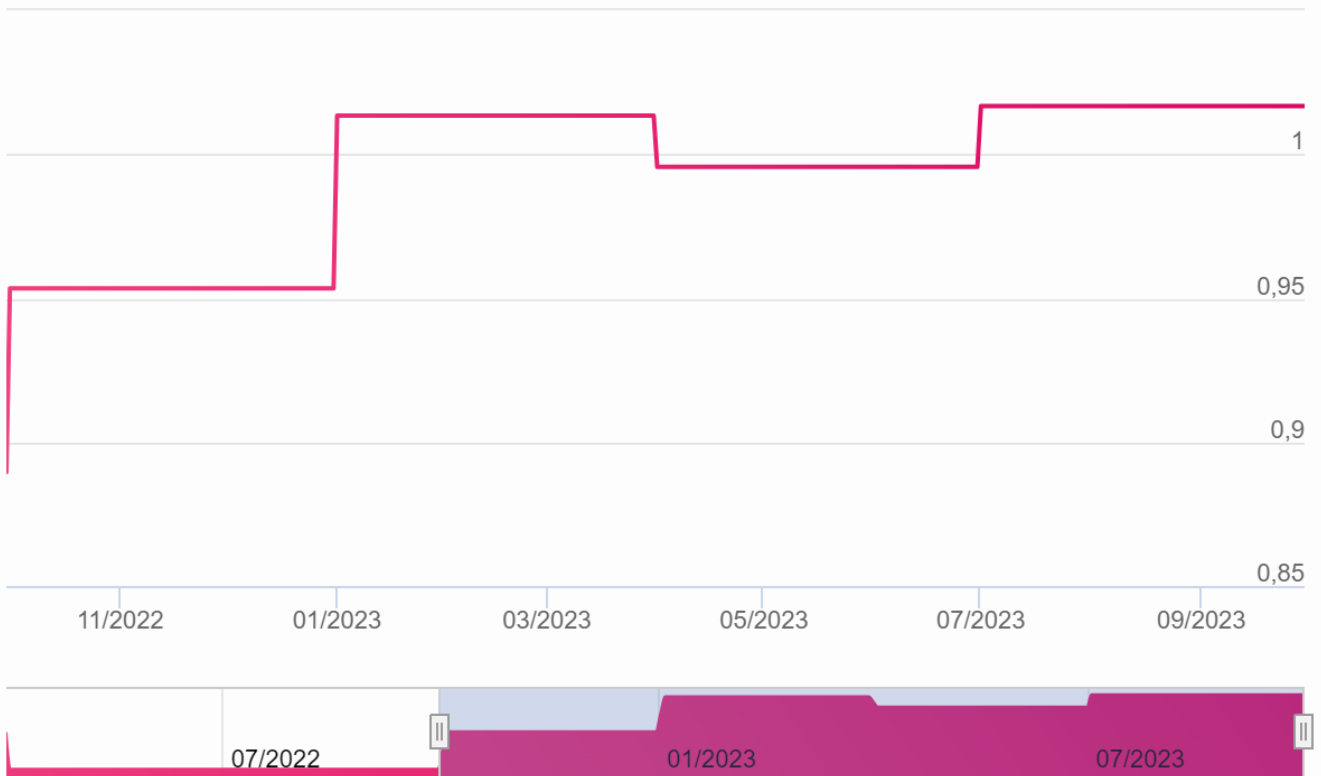

Vývoj kurzu HENRY IF, podfond ARTEFIN - investiční akcie, třída A

Vývoj kurzu HENRY IF, podfond ARTEFIN - investiční akcie, třída B

Vývoj kurzu HENRY IF, podfond ARTEFIN - investiční akcie, třída Z