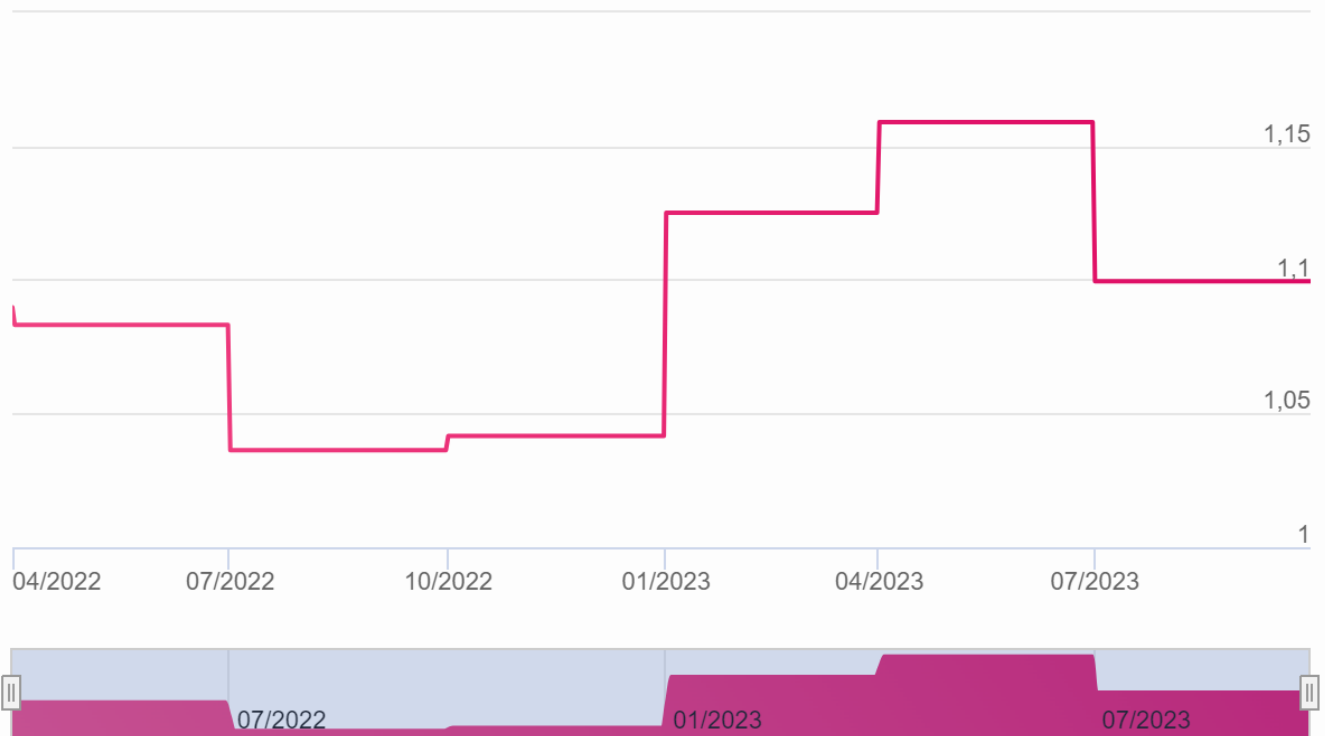

### Vývoj kurzu Thein Private Equity SICAV a.s., podfond Industry - investiční akcie\_řída IAZ